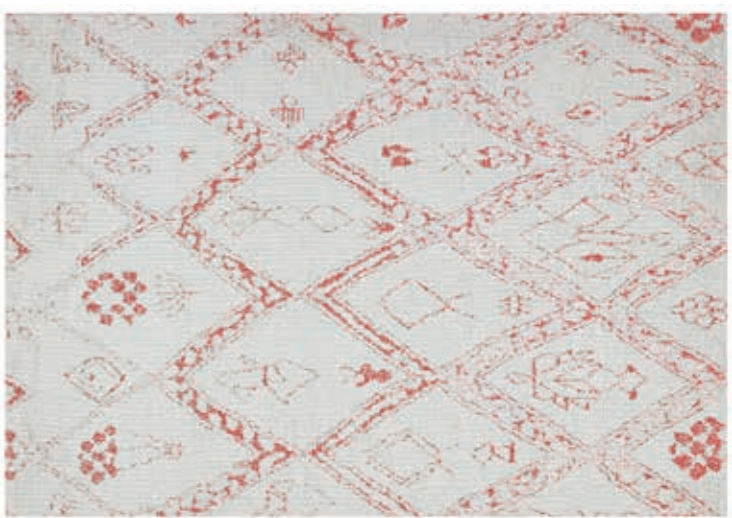

# EPIC

Kaymaz Tabanlı Yumuşak Dokulu Halı

- 80 x 150
- 80 x 300
- 135 x 190
- 160 x 230
- 200 x 290

4832 Lacivert

4841 Beyaz

4851 Gri

4862 Gri

4871 Gri