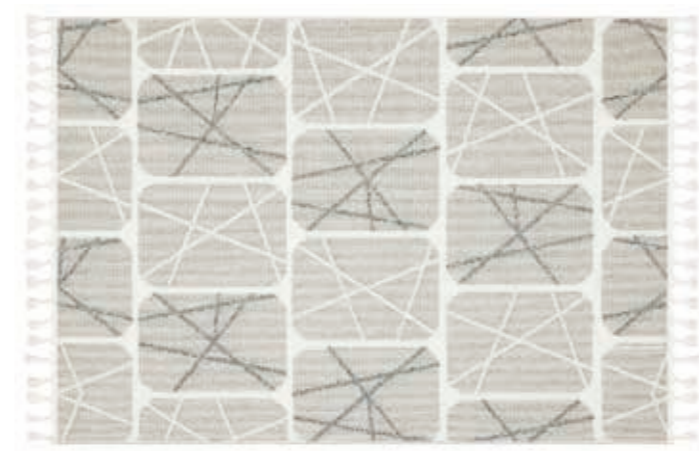

--- ✂ 2121 Mavi